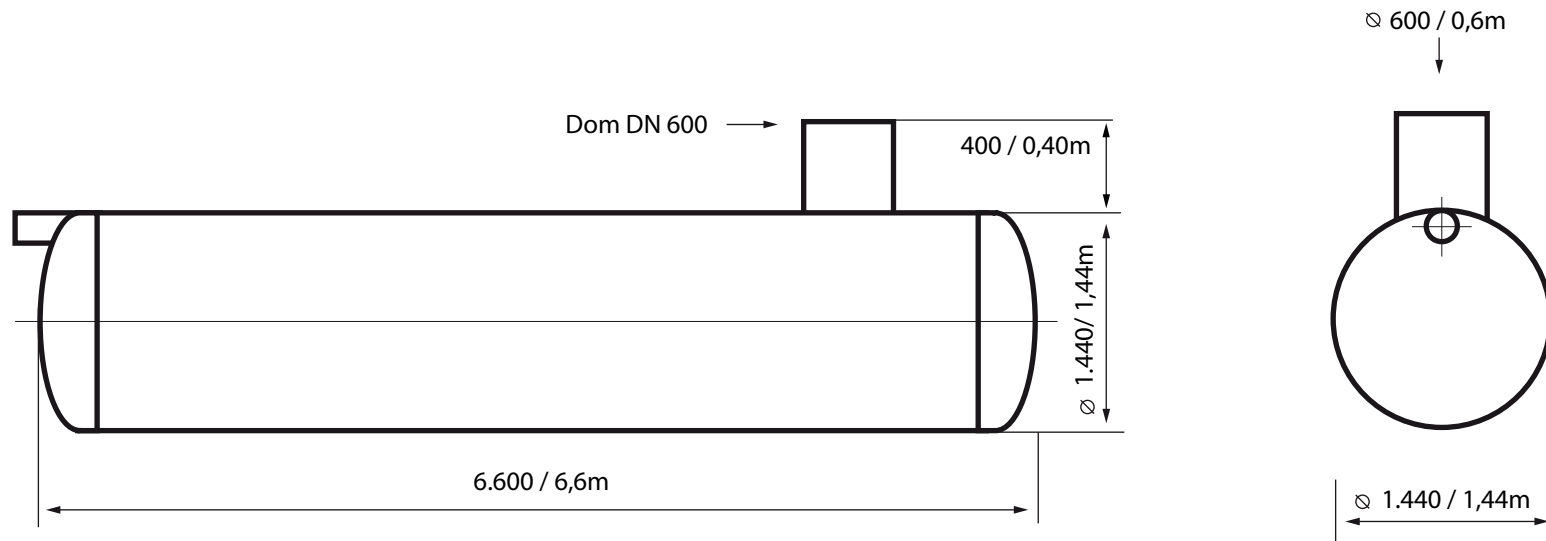

# GFK-Tank

Maßstab 1: 50

Bezeichnung	Füllvolumen	Länge	Gewicht	Dom
<b>GFK9.6</b> (Art-Nr. 9.1)	<b>9,6 m<sup>3</sup></b>	<b>6600mm/6,6m</b>	<b>1140 kg</b>	$\varnothing$ <b>DN600</b> Länge: <b>400/0,40m</b>
<b>Befahrbarkeitsklasse Tankkorpus: LKW befahrbar</b>		<b>max. mögliche Erddeckung auf Behälterkorpus: 1300</b>		