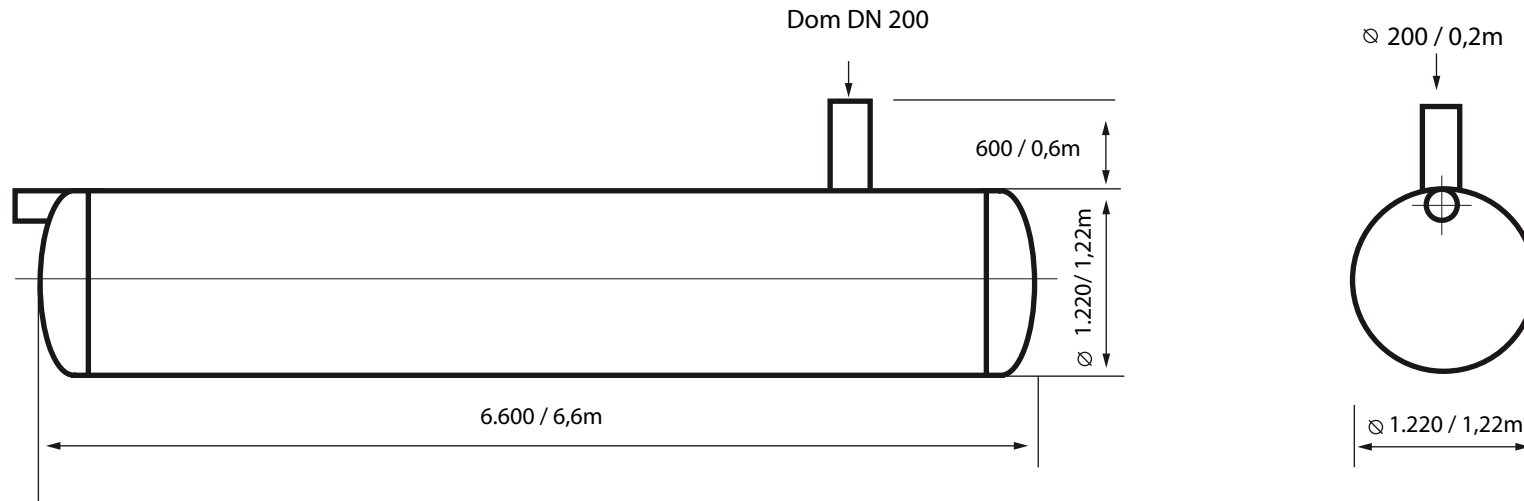

GFK-Tank

Maßstab 1: 50

Bezeichnung	Füllvolumen	Länge	Gewicht	Dom
GFK6.8 (Art-Nr: 6.1)	6,8 m³	6600mm/6,6m	850 kg	Ø DN200 Länge: 600/0,6m
Befahrbarkeitsklasse Tankkorpus: PKW befahrbar		max. mögliche Erddeckung auf Behälterkorpus: 1300		