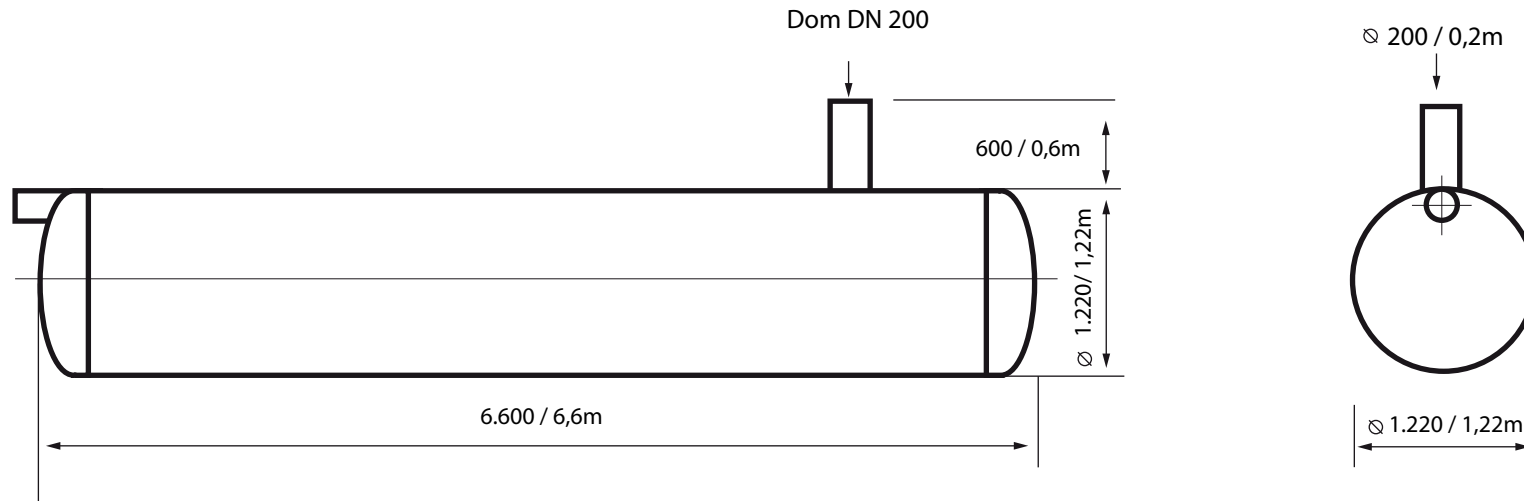

# GFK-Tank

Maßstab 1: 50

Bezeichnung	Füllvolumen	Länge	Gewicht	Dom
<b>GFK6.8</b> (Art-Nr: 6.1)	<b>6,8 m<sup>3</sup></b>	<b>6600mm/6,6m</b>	<b>850 kg</b>	Ø <b>DN200</b> Länge: <b>600/0,6m</b>
<b>Befahrbarkeitsklasse Tankkorpus:</b> PKW befahrbar		<b>max. mögliche Erddeckung auf Behälterkorpus:</b> 1300		