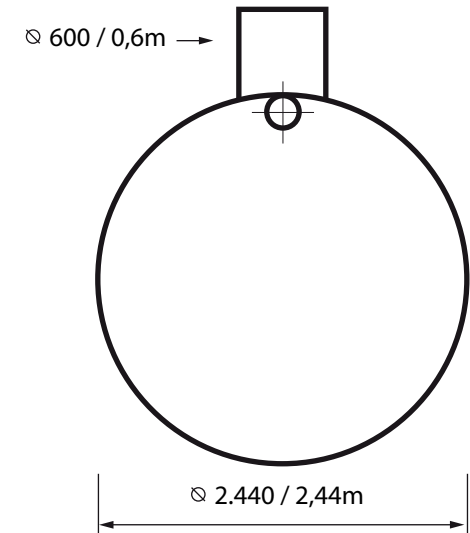

GFK-Tank

Maßstab 1: 50

Bezeichnung	Füllvolumen	Länge	Gewicht	Dom
GFK50.0 (Art-Nr:11.9.6)	50m³	11500mm/11,5m	5700 kg	Ø DN600 Länge: 400 / 0,40m
Befahrbarkeitsklasse Tankkorpus: LKW befahrbar		max. mögliche Erddeckung auf Behälterkorpus: 1300		