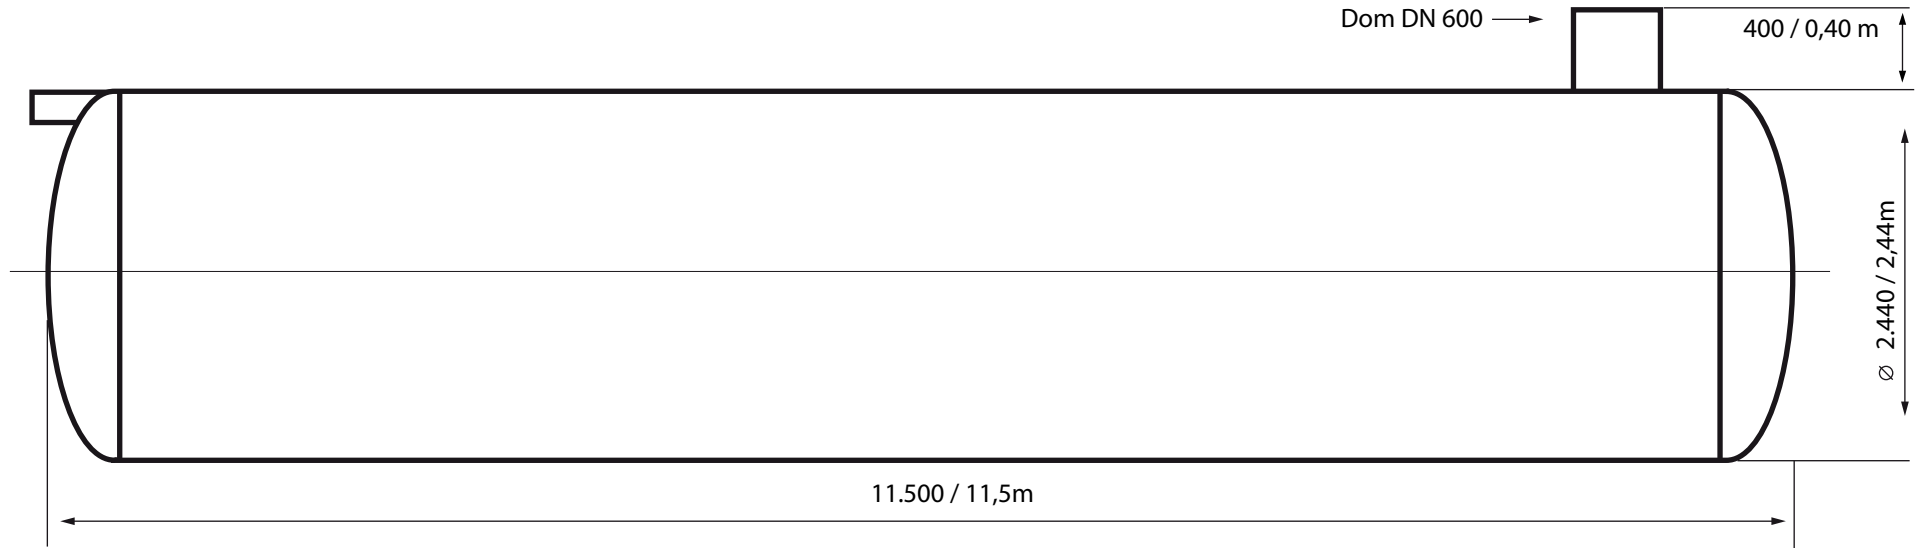

GFK-Tank

Maßstab 1: 50

Bezeichnung	Füllvolumen	Länge	Gewicht	Dom
GFK50.0 (Art-Nr:11.9.6)	50m³	11500mm/11,5m	5700 kg	Ø DN600 Länge: 400 / 0,40m
Befahrbarkeitsklasse Tankkorpus: LKW befahrbar		max. mögliche Erddeckung auf Behälterkorpus: 1300		