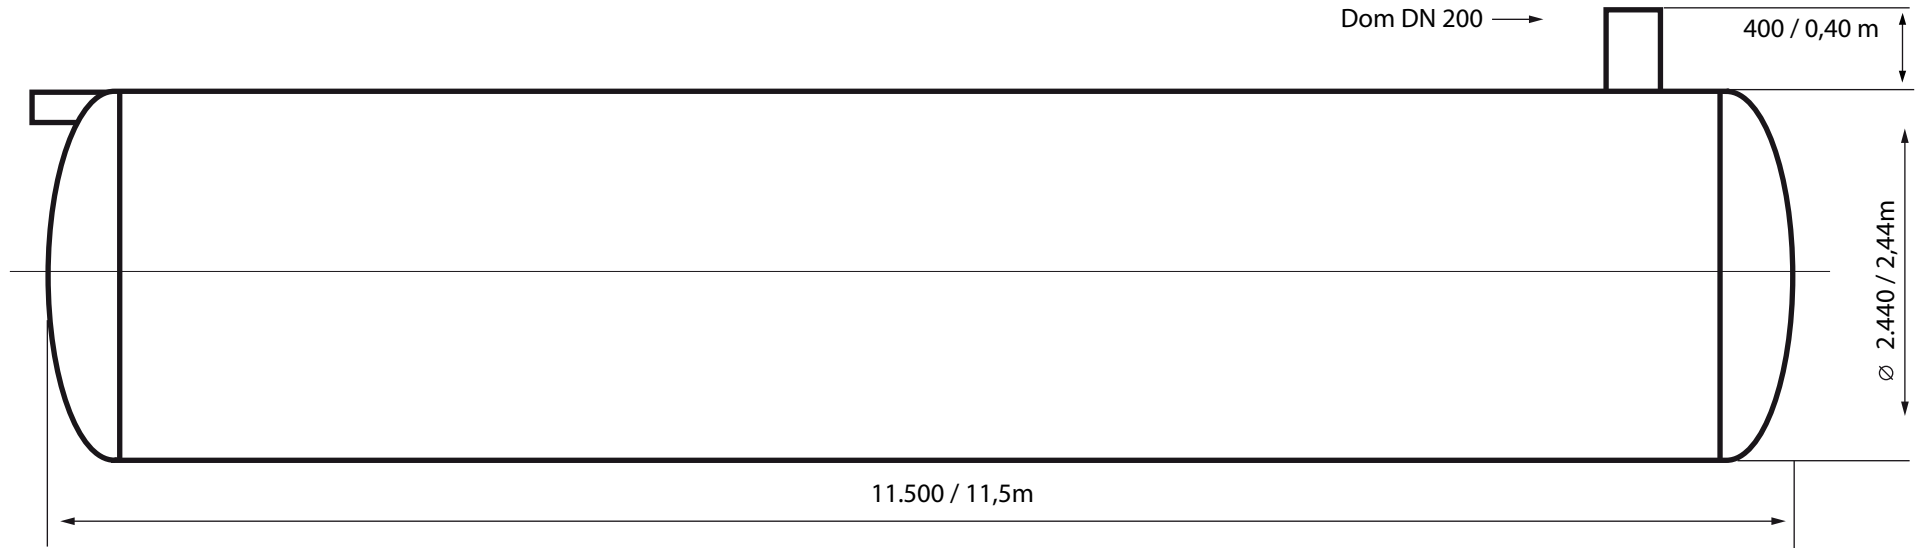

GFK-Tank

Maßstab 1: 50

Bezeichnung	Füllvolumen	Länge	Gewicht	Dom
GFK50.0 (Art-Nr:11.9.6)	50m³	11500mm/11,5m	5700 kg	Ø DN200 Länge: 400 / 0,40m
Befahrbarkeitsklasse Tankkorpus: LKW befahrbar		max. mögliche Erddeckung auf Behälterkorpus: 1300		