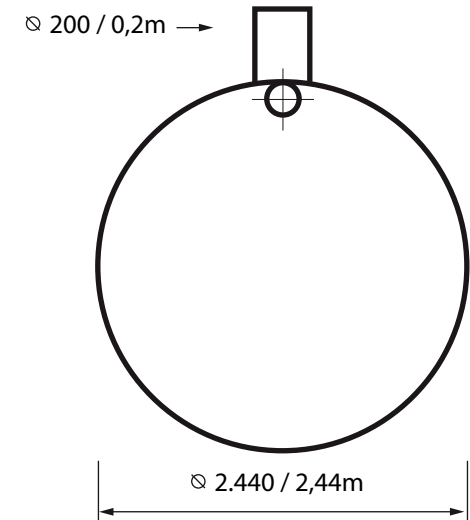

GFK-Tank

Maßstab 1: 50

Bezeichnung	Füllvolumen	Länge	Gewicht	Dom
GFK50.0 (Art-Nr:11.9.6)	50m³	11500mm/11,5m	5700 kg	Ø DN200 Länge: 400 / 0,40m
Befahrbarkeitsklasse Tankkorpus: LKW befahrbar		max. mögliche Erddeckung auf Behälterkorpus: 1300		