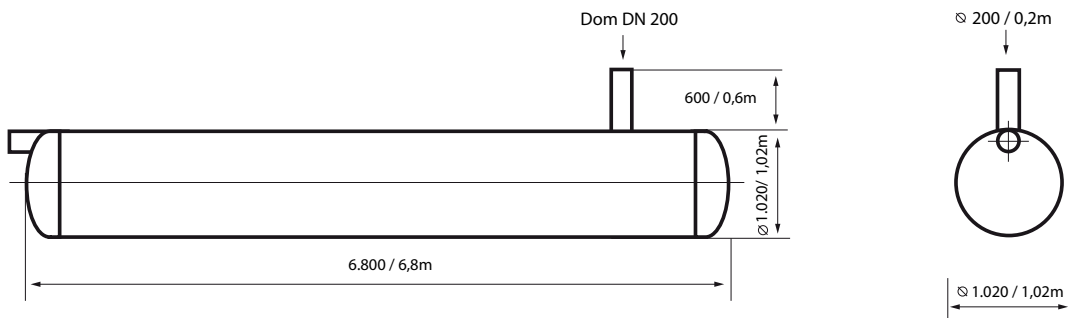

GFK-Tank

Maßstab 1: 50

Bezeichnung	Füllvolumen	Länge	Gewicht	Dom
GFK5.0 (Art-Nr: 5.1)	5,0 m³	6800mm/6,8m	515 kg	\varnothing DN200 Länge: 600/0,6m
Befahrbarkeitsklasse Tankkorpus: begehbar		max. mögliche Erddeckung auf Behälterkorpus: 1300		