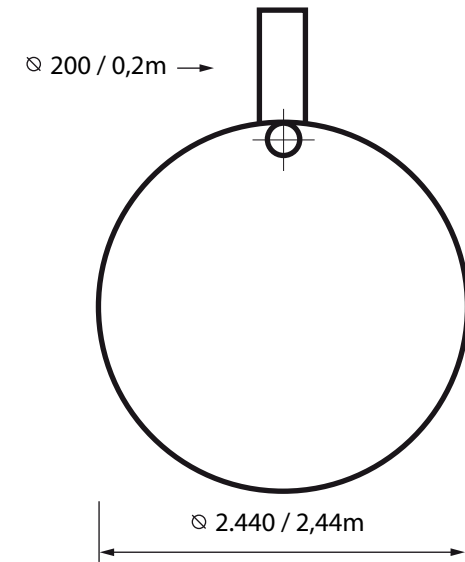

GFK-Tank

Maßstab 1: 50

Bezeichnung	Füllvolumen	Länge	Gewicht	Dom
GFK30.0 (Art-Nr:11.7)	30m³	6950mm/6,95m	3600 kg	Ø DN200 Länge: 600 / 0,60m
Befahrbarkeitsklasse Tankkorpus: LKW befahrbar		max. mögliche Erddeckung auf Behälterkorpus: 1300		