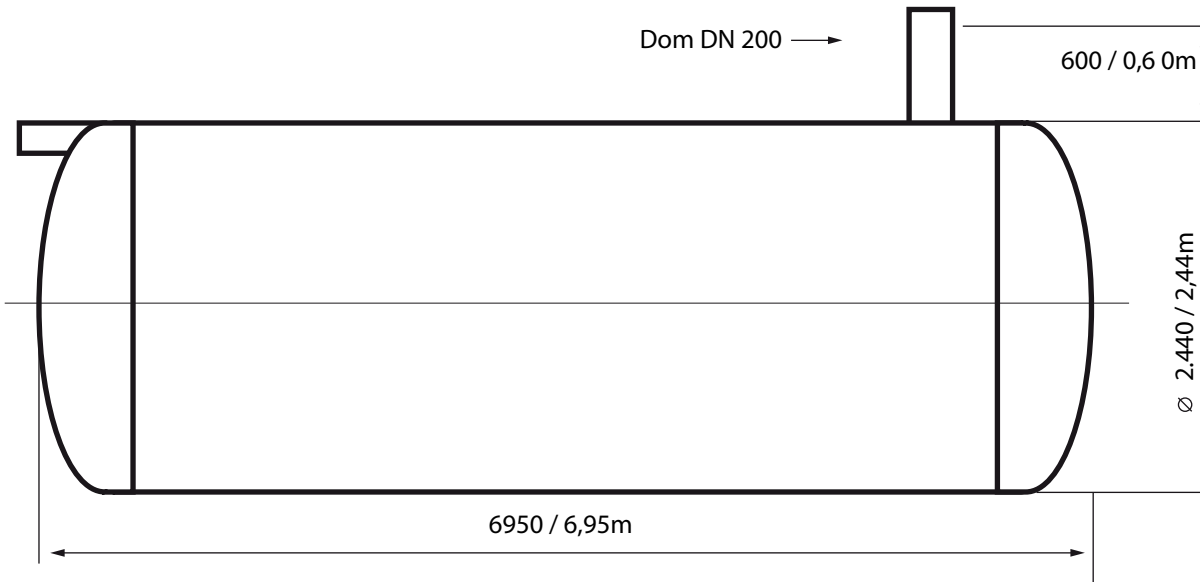

GFK-Tank

Maßstab 1: 50

Bezeichnung	Füllvolumen	Länge	Gewicht	Dom
GFK30.0 (Art-Nr:11.7)	30m³	6950mm/6,95m	3600 kg	Ø DN200 Länge: 600 / 0,60m
Befahrbarkeitsklasse Tankkorpus: LKW befahrbar		max. mögliche Erddeckung auf Behälterkorpus: 1300		