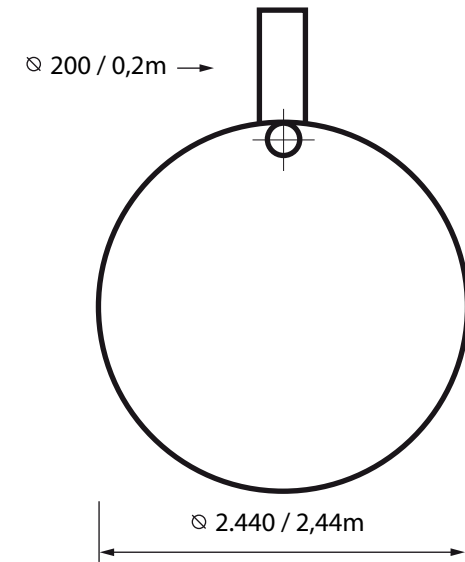

# GFK-Tank

**Maßstab 1: 50**

Bezeichnung	Füllvolumen	Länge	Gewicht	Dom
<b>GFK30.0</b> (Art-Nr:11.7)	<b>30m<sup>3</sup></b>	<b>6950mm/6,95m</b>	<b>3600 kg</b>	Ø <b>DN200</b> Länge: <b>600 / 0,60m</b>
<b>Befahrbarkeitsklasse Tankkorpus:</b> LKW befahrbar		<b>max. mögliche Erddeckung auf Behälterkorpus:</b> 1300		