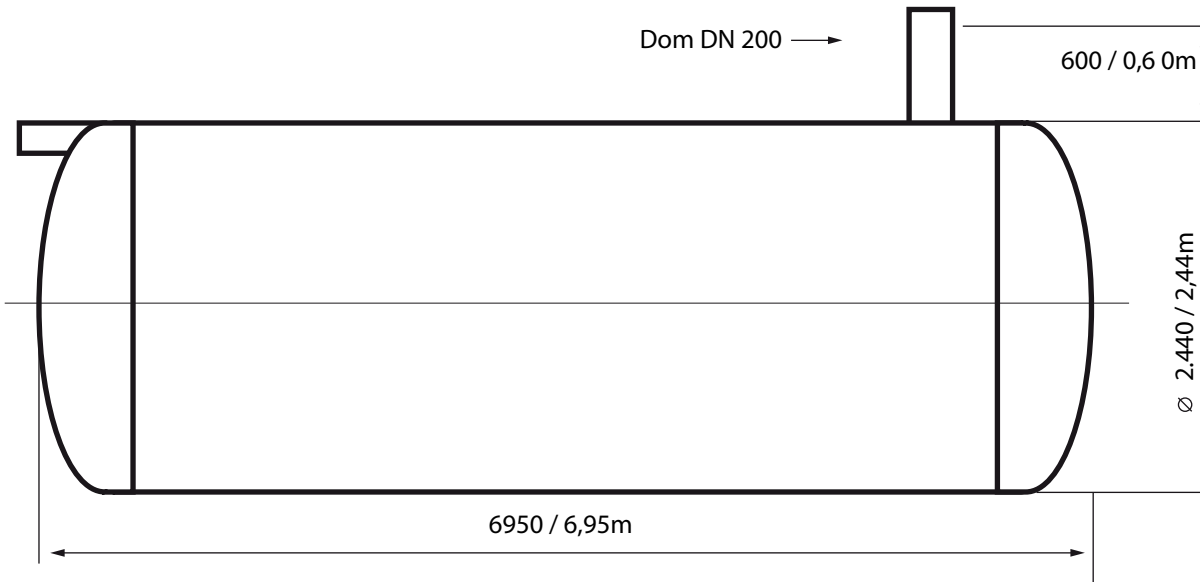

# GFK-Tank

**Maßstab 1: 50**

Bezeichnung	Füllvolumen	Länge	Gewicht	Dom
<b>GFK30.0</b> (Art-Nr:11.7)	<b>30m<sup>3</sup></b>	<b>6950mm/6,95m</b>	<b>3600 kg</b>	Ø <b>DN200</b> Länge: <b>600 / 0,60m</b>
<b>Befahrbarkeitsklasse Tankkorpus:</b> LKW befahrbar		<b>max. mögliche Erddeckung auf Behälterkorpus:</b> 1300		