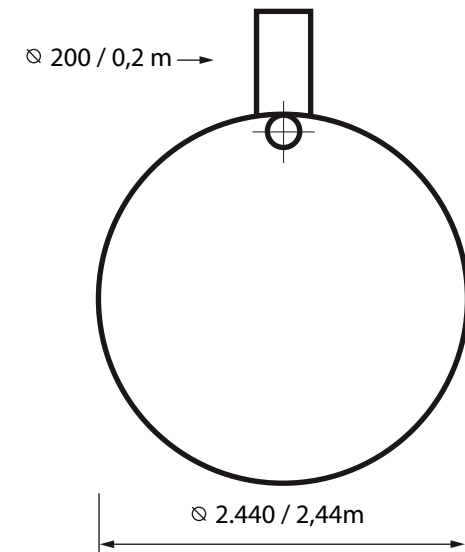

GFK-Tank

Maßstab 1: 50

Bezeichnung	Füllvolumen	Länge	Gewicht	Dom
GFK30.0 (Art-Nr:11.7)	30m³	6950mm/6,95m	3600 kg	Ø DN200 Länge: 400 / 0,40m
Befahrbarkeitsklasse Tankkorpus: LKW befahrbar		max. mögliche Erddeckung auf Behälterkorpus: 1300		