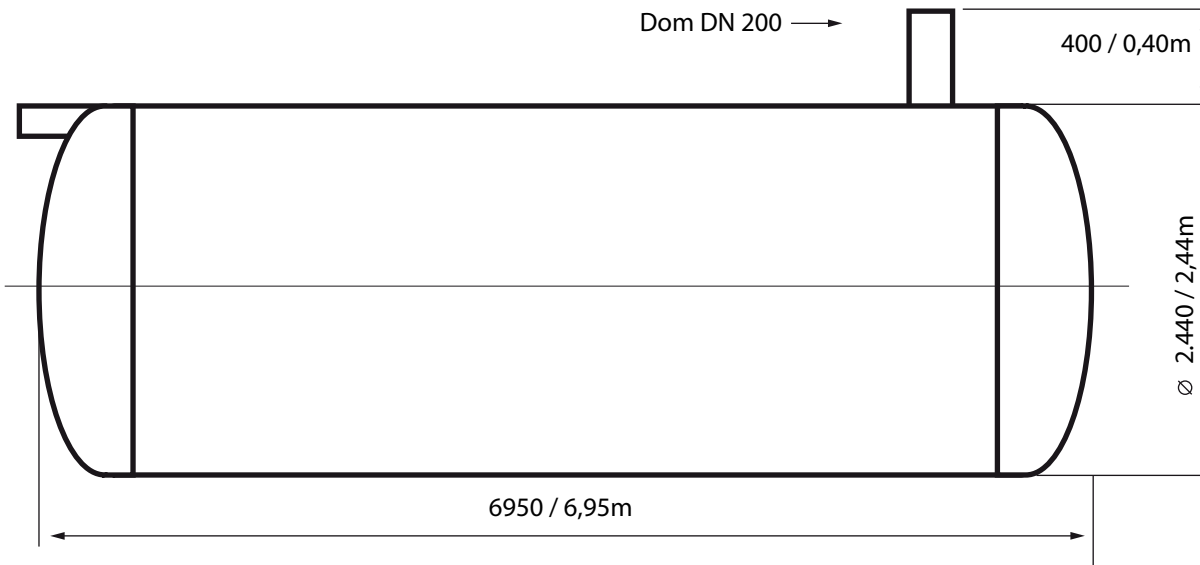

GFK-Tank

Maßstab 1: 50

Bezeichnung	Füllvolumen	Länge	Gewicht	Dom
GFK30.0 (Art-Nr:11.7)	30m³	6950mm/6,95m	3600 kg	Ø DN200 Länge: 400 / 0,40m
Befahrbarkeitsklasse Tankkorpus: LKW befahrbar		max. mögliche Erddeckung auf Behälterkorpus: 1300		