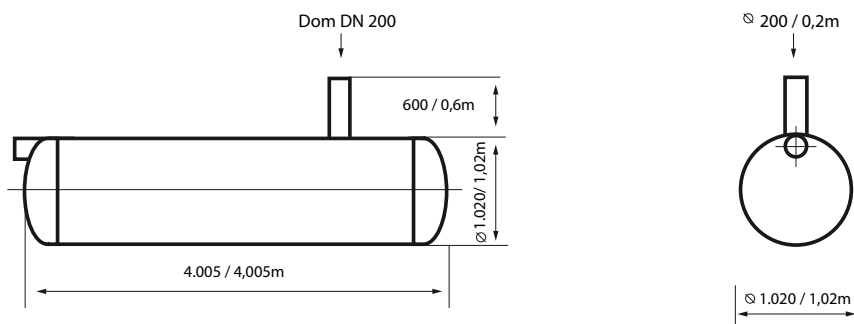

## GFK-Tank

Maßstab 1: 50

Bezeichnung	Füllvolumen	Länge	Gewicht	Dom
<b>GFK3.0</b> (Art-Nr: 3.2)	<b>3,0 m<sup>3</sup></b>	<b>4005mm/4,005m</b>	<b>495 kg</b>	$\varnothing$ <b>DN200</b> Länge: <b>600/0,6m</b>
Befahrbarkeitsklasse Tankkorpus: PKW-befahrbar		max. mögliche Erddeckung auf Behälterkorpus: 1300		