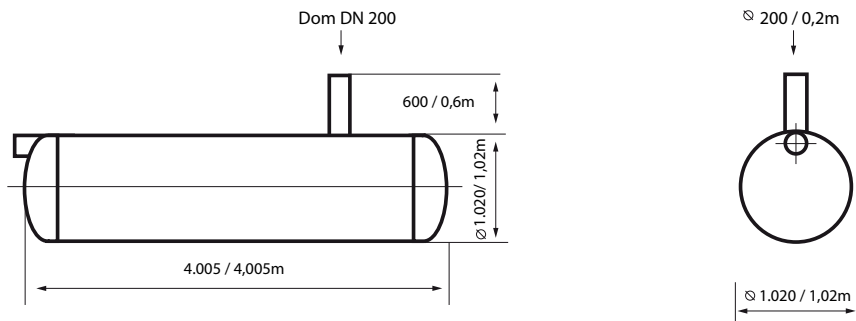

## GFK-Tank

Maßstab 1: 50

Bezeichnung	Füllvolumen	Länge	Gewicht	Dom
<b>GFK3.0</b> (Art-Nr: 3.2)	<b>3,0 m<sup>3</sup></b>	<b>4005mm/4,005m</b>	<b>295 kg</b>	$\varnothing$ <b>DN200</b> Länge: <b>600/0,6m</b>
Befahrbarkeitsklasse Tankkorpus: begehbar		max. mögliche Erddeckung auf Behälterkorpus: 1300		