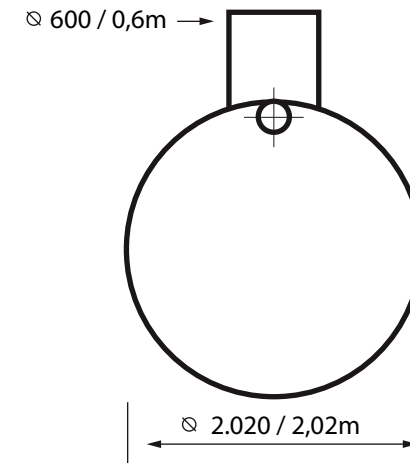

# GFK-Tank

**Maßstab 1: 50**

Bezeichnung	Füllvolumen	Länge	Gewicht	Dom
<b>GFK20.0</b> (Art-Nr: 11.1)	<b>20 m<sup>3</sup></b>	<b>6800mm/6,8m</b>	<b>2660 kg</b>	Ø <b>DN600</b> Länge: <b>400/0,40m</b>
<b>Befahrbarkeitsklasse Tankkorpus: LKW befahrbar</b>		<b>max. mögliche Erddeckung auf Behälterkorpus: 1300</b>		