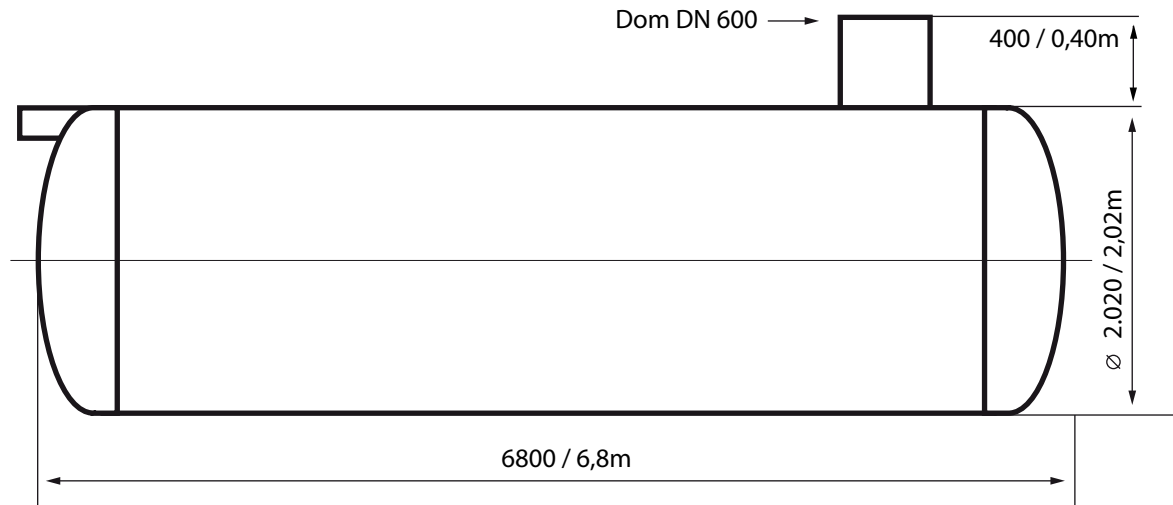

# GFK-Tank

**Maßstab 1: 50**

Bezeichnung	Füllvolumen	Länge	Gewicht	Dom
<b>GFK20.0</b> (Art-Nr: 11.1)	<b>20 m<sup>3</sup></b>	<b>6800mm/6,8m</b>	<b>2660 kg</b>	Ø <b>DN600</b> Länge: <b>400/0,40m</b>
<b>Befahrbarkeitsklasse Tankkorpus: LKW befahrbar</b>		<b>max. mögliche Erddeckung auf Behälterkorpus: 1300</b>		