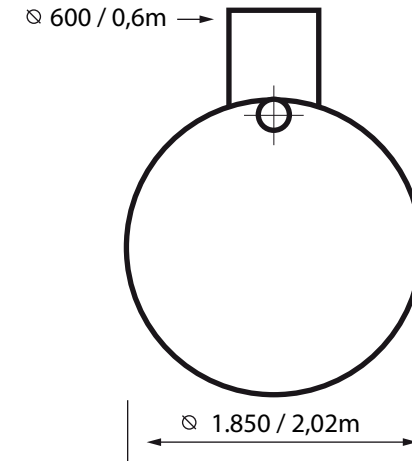

GFK-Tank

Maßstab 1: 50

Bezeichnung	Füllvolumen	Länge	Gewicht	Dom
GFK15.0 (Art-Nr: 11.1)	15 m³	6700mm/6,7m	3500 kg	Ø DN600 Länge: 400/0,40m
Befahrbarkeitsklasse Tankkorpus: LKW befahrbar		max. mögliche Erddeckung auf Behälterkorpus: 1300		