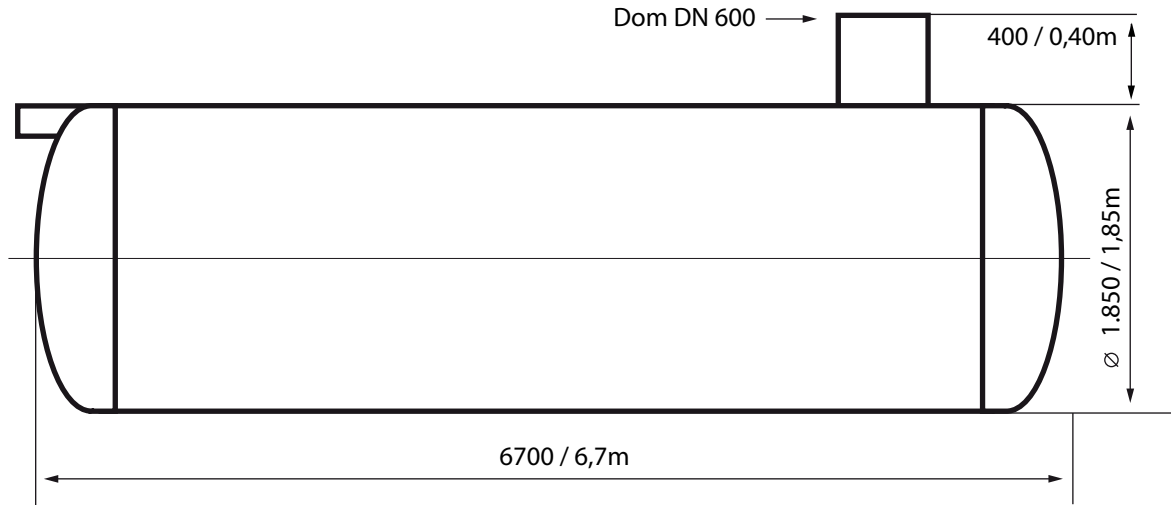

GFK-Tank

Maßstab 1: 50

Bezeichnung	Füllvolumen	Länge	Gewicht	Dom
GFK15.0 (Art-Nr: 11.1)	15 m³	6700mm/6,7m	3500 kg	Ø DN600 Länge: 400/0,40m
Befahrbarkeitsklasse Tankkorpus: LKW befahrbar		max. mögliche Erddeckung auf Behälterkorpus: 1300		