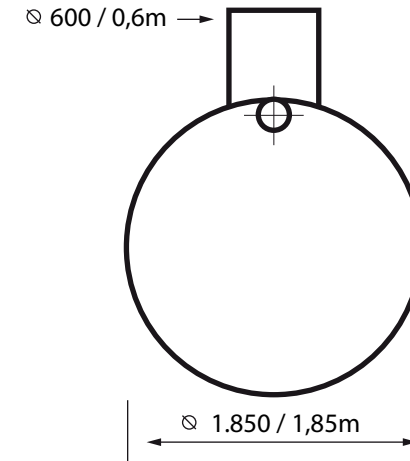

GFK-Tank

Maßstab 1: 50

Bezeichnung	Füllvolumen	Länge	Gewicht	Dom
GFK15.0 (Art-Nr: 11.1)	15 m³	6700mm/6,7m	3500 kg	Ø DN600 Länge: 400/0,40m
Befahrbarkeitsklasse Tankkorpus: LKW befahrbar		max. mögliche Erddeckung auf Behälterkorpus: 1300		