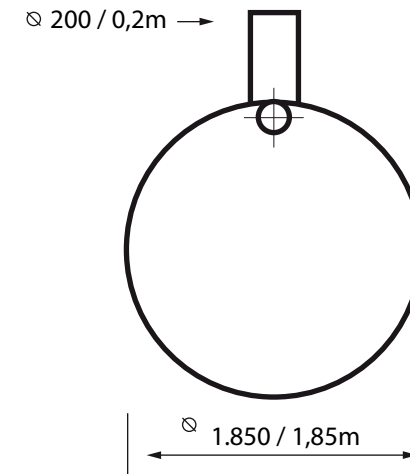

GFK-Tank

Maßstab 1: 50

Bezeichnung	Füllvolumen	Länge	Gewicht	Dom
GFK15.0 (Art-Nr: 11.1)	15 m³	6700mm/6,7m	3500 kg	Ø DN200 Länge: 600/0,60m
Befahrbarkeitsklasse Tankkorpus: LKW befahrbar		max. mögliche Erddeckung auf Behälterkorpus: 1300		