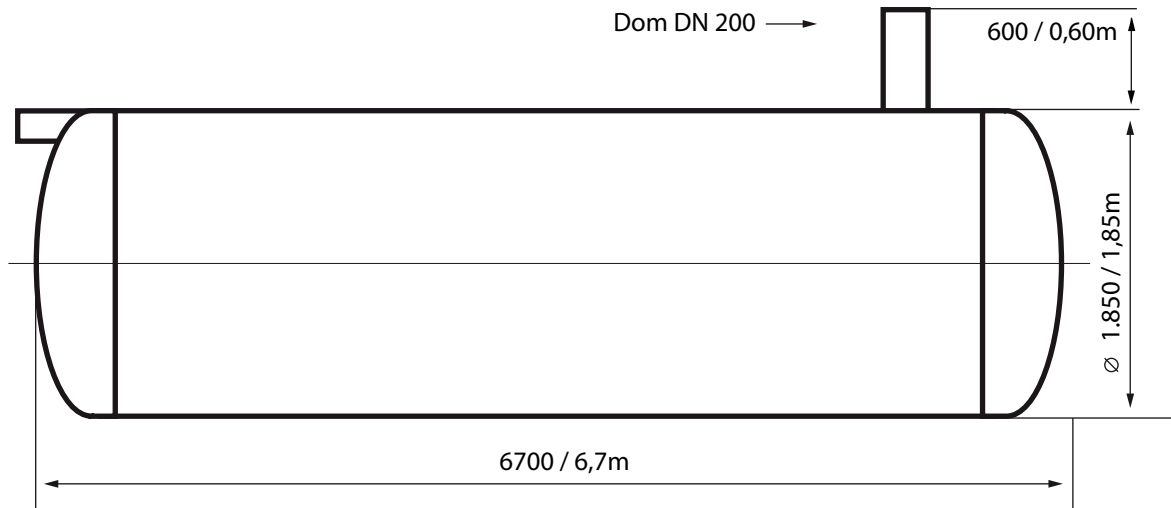

GFK-Tank

Maßstab 1: 50

Bezeichnung	Füllvolumen	Länge	Gewicht	Dom
GFK15.0 (Art-Nr: 11.1)	15 m³	6700mm/6,7m	3500 kg	Ø DN200 Länge: 600/0,60m
Befahrbarkeitsklasse Tankkorpus: LKW befahrbar		max. mögliche Erddeckung auf Behälterkorpus: 1300		