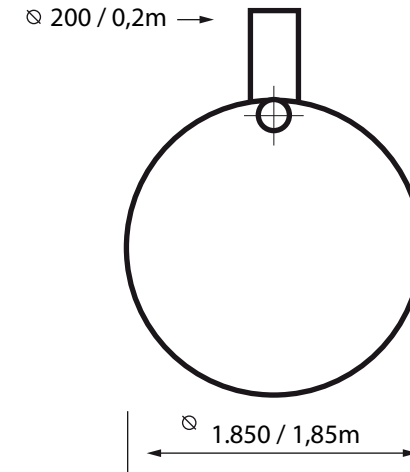

GFK-Tank

Maßstab 1: 50

Bezeichnung	Füllvolumen	Länge	Gewicht	Dom
GFK15.0 (Art-Nr: 11.1)	15 m³	6700mm/6,7m	3500 kg	Ø DN200 Länge: 600/0,60m
Befahrbarkeitsklasse Tankkorpus: LKW befahrbar		max. mögliche Erddeckung auf Behälterkorpus: 1300		