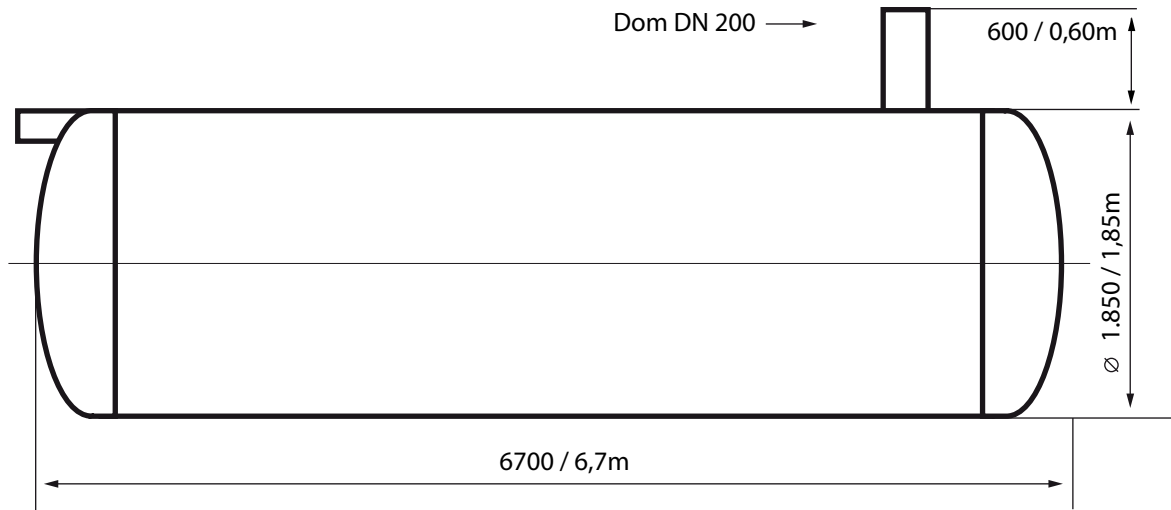

GFK-Tank

Maßstab 1: 50

Bezeichnung	Füllvolumen	Länge	Gewicht	Dom
GFK15.0 (Art-Nr: 11.1)	15 m³	6700mm/6,7m	3500 kg	Ø DN200 Länge: 600/0,60m
Befahrbarkeitsklasse Tankkorpus: LKW befahrbar		max. mögliche Erddeckung auf Behälterkorpus: 1300		